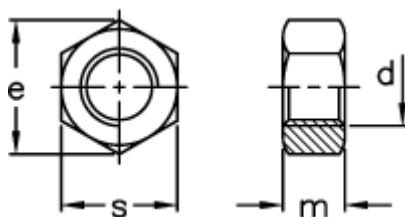

Varenummer: 2310301055  
Beskrivelse: E+G Kontramøtrik  
NT-M24

## Mål

---

d = M24  
e = 39.55  
m = 19.0  
s = 36